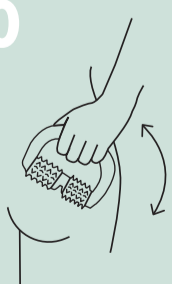

## CLÍNICAMENTE PROBADO

\*Cuando se usa en conjunto con el Gel Corporal Reafirmante The Body Edition (41819).

Rodillo con nudos de goma, conocidos por **ayudar a aliviar la tensión del cuerpo.**

**Puede usarse mojado o en seco,** solo con el Gel Reafirmante o durante la ducha.

## MODO DE USO

PASO  
1

Aplica el Gel Piel de Naranja en las áreas deseadas de tu piel.

PASO  
2

Desliza sobre la piel el Rodillo Masajeador, hazlo de arriba abajo, en las zonas que deseas tratar.