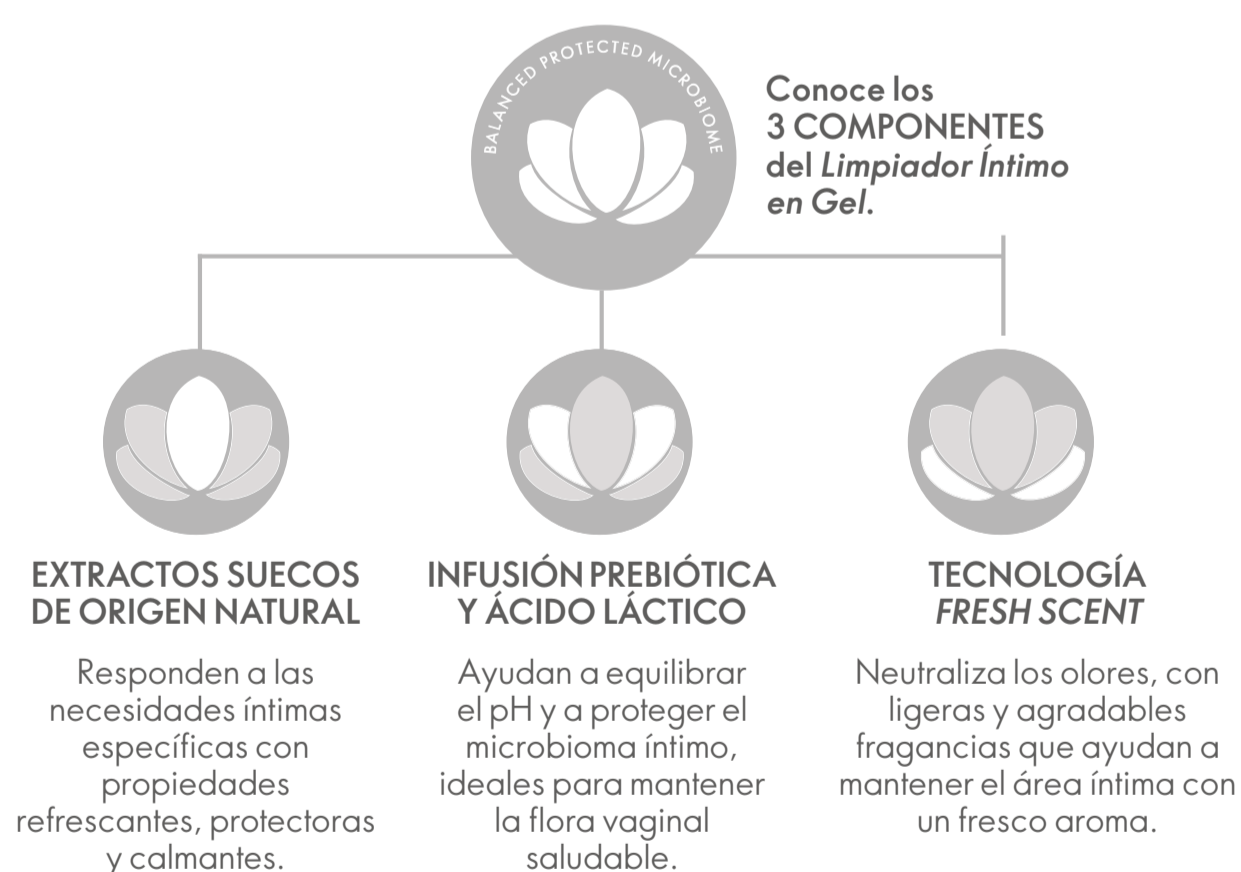

TECNOLOGÍA

OFRÉCELO A...

- **Mujeres adolescentes de 13 años en adelante** que busquen un limpiador confiable para su zona íntima.
- **Mamás que tengan hijas adolescentes** y estén buscando productos seguros de cuidado personal para ellas.

INGREDIENTES

FLOR DE PENSAMIENTO SALVAJE

Conocida por nutrir, suavizar y proteger la piel contra daños. Es un excelente antioxidante, por lo que es completamente segura para la piel y no la irrita.