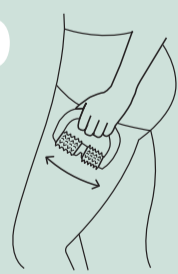

## RODILLO MASAJEADOR PARA PIEL DE NARANJA

Rodillo de masaje para usarse en zonas específicas como muslos, glúteos y caderas, o donde sea evidente la apariencia de la piel de naranja.

46015

Escanea el código  
y descubre más  
de The Body Edition.

## CLÍNICAMENTE PROBADO

\*Cuando se usa en conjunto con el Gel Corporal Reafirmante The Body Edition (41819).

Rodillo con nudos de goma, conocidos por **ayudar a aliviar la tensión del cuerpo.**

**Puede usarse mojado o en seco,** solo con el Gel Reafirmante o durante la ducha.

## MODO DE USO

PASO  
1

Aplica el Gel Piel de Naranja en las áreas deseadas de tu piel.

PASO  
2

Desliza sobre la piel el Rodillo Masajeador, hazlo de arriba abajo, en las zonas que deseas tratar.