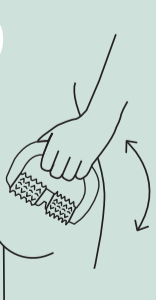

## RODILLO MASAJEADOR PARA PIEL DE NARANJA

Rodillo de masaje para usarse en zonas específicas como muslos, glúteos y caderas, o donde sea evidente la apariencia de la piel de naranja.

46015

Escanea el código  
y descubre más  
de The Body Edition.

## CLÍNICAMENTE PROBADO

\*Cuando se usa en conjunto con el Gel Corporal Reafirmante The Body Edition (41819).

Rodillo con nudos de goma, conocidos por **ayudar a aliviar la tensión del cuerpo.**

**Puede usarse mojado o en seco,** solo con el Gel Reafirmante o durante la ducha.

## MODO DE USO

PASO  
1

Aplica el Gel Piel de Naranja en las áreas deseadas de tu piel.

PASO  
2

Desliza sobre la piel el Rodillo Masajeador, hazlo de arriba abajo, en las zonas que deseas tratar.