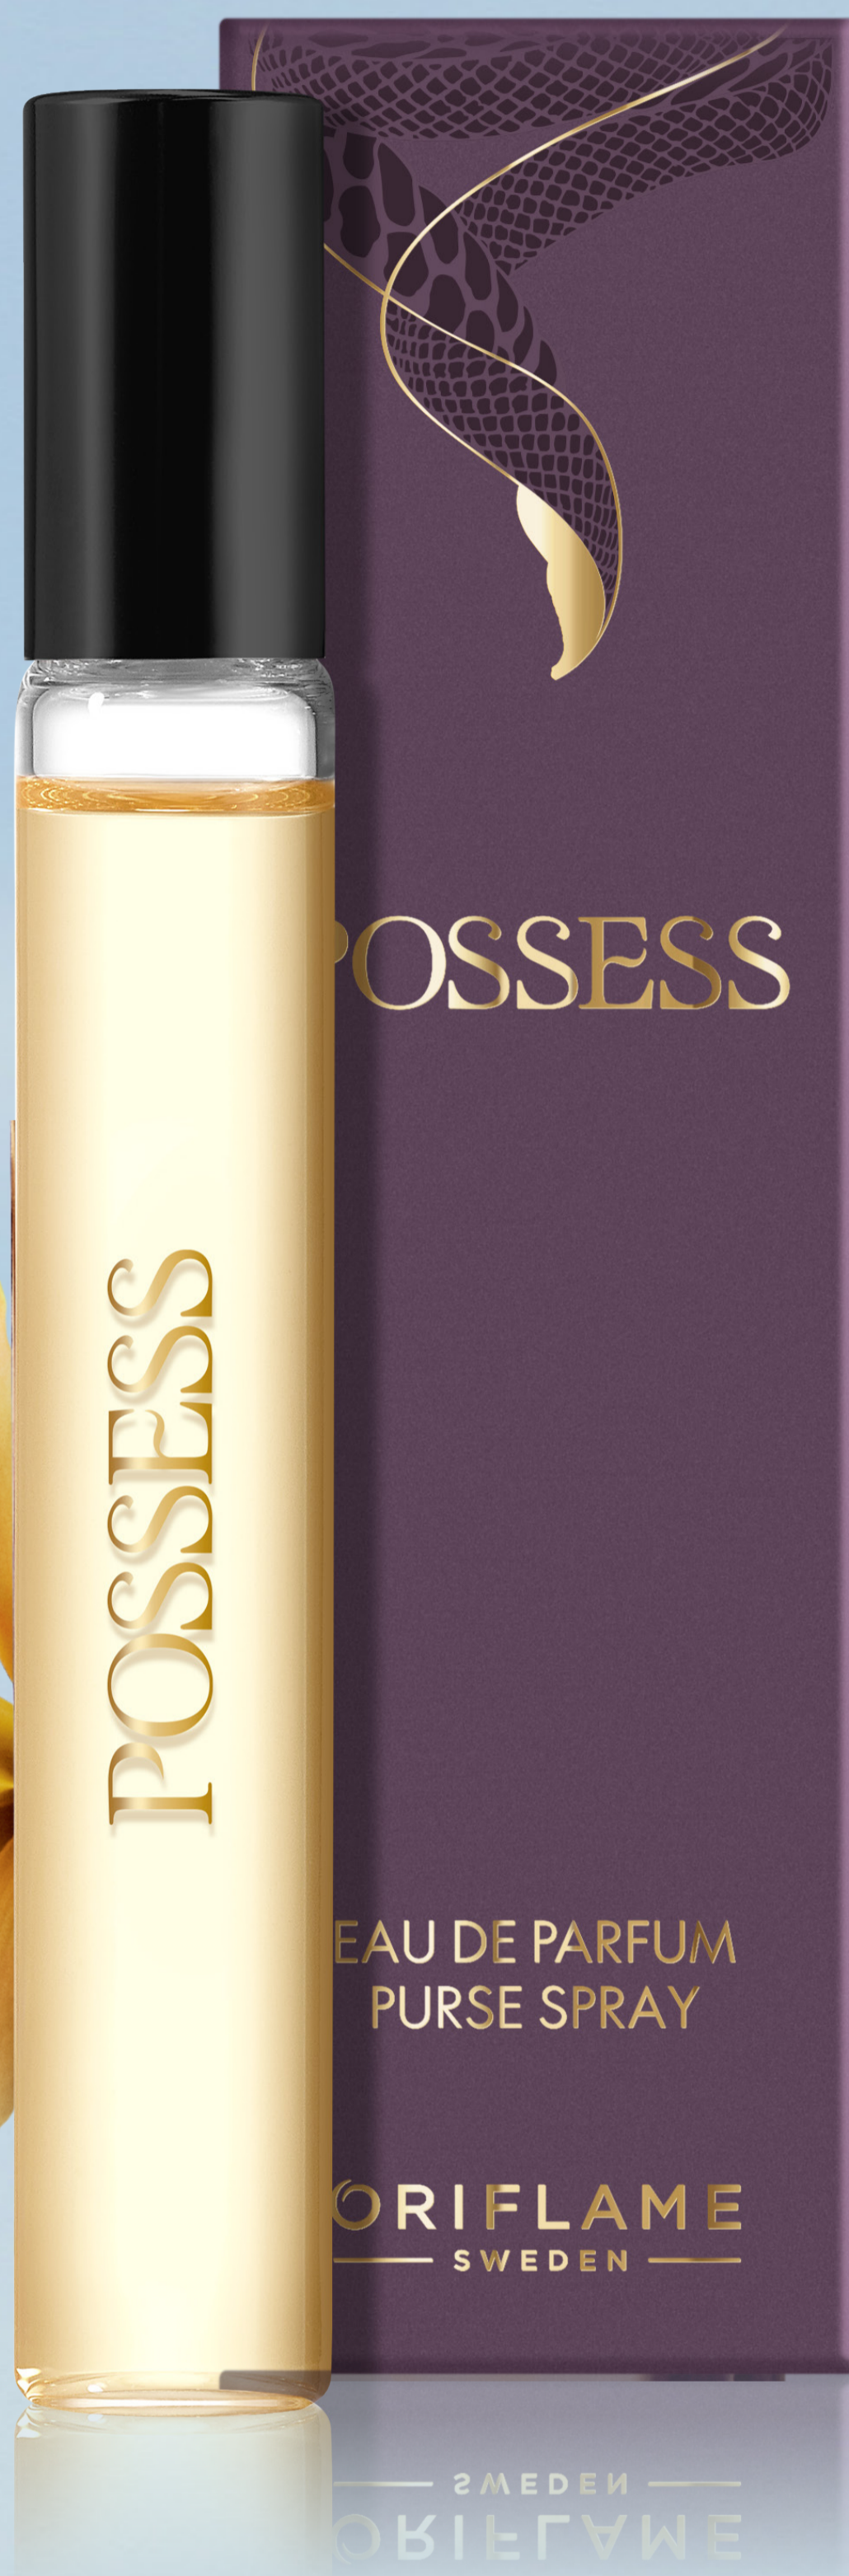

# SPRAY POSSESS EAU DE PARFUM

## Tamaño Portátil

Siente la seducción del aroma de Possess por todo tu cuerpo con su práctico formato en spray con notas de Ylang Ylang que despiertan la atracción más hipnótica y sensual.

43663

Referencia de tamaño.

Mismo aroma en una versión ideal para llevar en tu bolso.

8 ml

Eau de Parfum  
MAYOR FIJACIÓN

para ella

CHIPRE FLORAL  
FRUTAL

Piña • Ylang Ylang •  
Pachulí